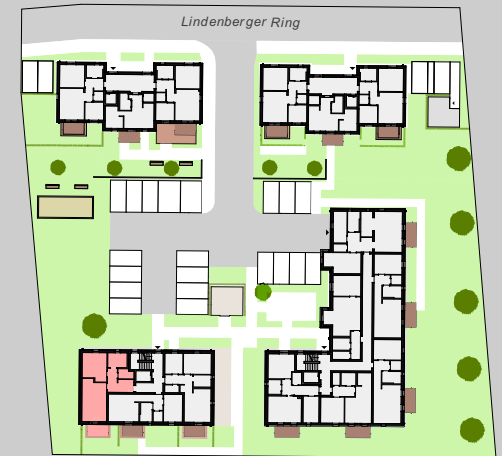

# ZUKUNFTSWOHNEN LINDENBERG

Karl-Marx-Str. 18a - 18d

Übersicht Lage der Wohnungen

## Wohnung 21/24

Lage: 1. und 2. Obergeschoss

Größe: **65,83 m<sup>2</sup>**

**3 Zimmer**